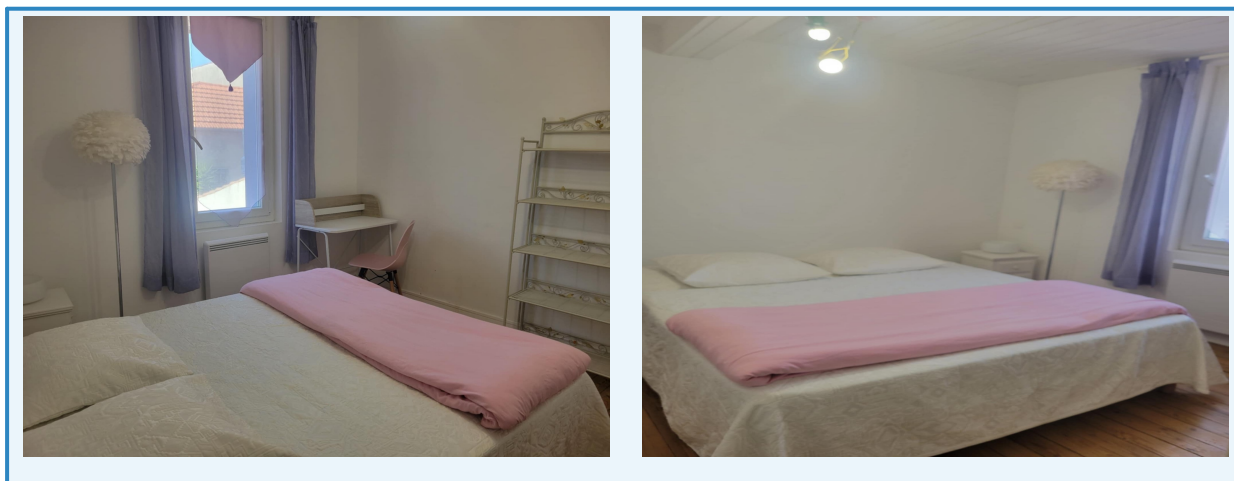

■ Chambre à louer chez l'habitant

Un cadre paisible, pratique et chaleureux

Une **chambre confortable et lumineuse** vous attend au **premier étage** d'une maison calme.

La chambre dispose d'un **lit double 160 cm** et d'une **fenêtre donnant sur le jardin**.

■ Située rue Pasteur, à deux pas de la boulangerie, de l'épicerie et des commodités.

■ **20€ / nuit**

jocelyne.boccardbattig@gmail.com

Annonce publiée le 14/09/2025